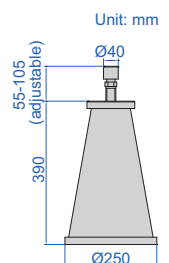

High stands

(mm)

Code	For granite surface plate	W	D	H (with granite surface plate)	h (without granite surface plate)	W1
6902-64H	630×400×80mm (code 6900-064 and 6900-164)	352	224	1000-1025	920-945	80
6902-66H	630×630×100mm (code 6900-066 and 6900-166)	352	352	1000-1025	900-925	80
6902-85H	800×500×100mm (code 6900-085 and 6900-185)	448	280	1000-1025	900-925	80
6902-106H	1000×630×140mm (code 6900-0106 and 6900-1106)	560	352	1000-1025	860-885	80
6902-107H	1000×750×150mm (code 6900-0107 and 6900-1107)	560	420	1000-1025	850-875	80
6902-101H	1000×1000×150mm (code 6900-0101 and 6900-1101)	560	560	1000-1025	850-875	80
6902-128H	1200×800×160mm (code 6900-0128 and 6900-1128)	672	448	1000-1025	840-865	80
6902-161H	1600×1000×180mm (code 6900-0161 and 6900-1161)	896	560	1000-1025	820-845	100
6902-201H	2000×1000×220mm (code 6900-0201 and 6900-1201)	1120	560	1000-1025	780-805	100
6902-202H	2000×1500×250mm (code 6900-0202 and 6900-1202)	1120	840	1000-1025	750-775	100

JACK SET FOR GRANITE SURFACE PLATES

16

- 5 jacks per set
- Adjustable height
- For large granite surface plates:
2000×1000×220mm
(code 6900-0201 and 6900-1201)
2000×1500×250mm
(code 6900-0202 and 6900-1202)